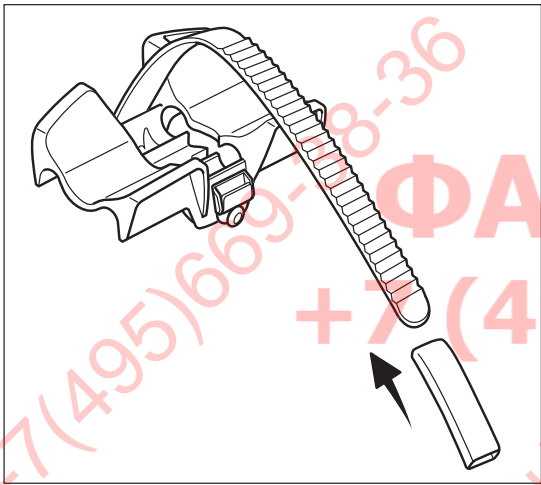

POS.	CODE	Q.TY
1		1
2		6
3		3
4		6
5		4
6		2
7		2
8		2
9		1
10		1
11		2
12		2
13		1
14		1

min. Ø 25 max. Ø 60 max. 60x100

1 x **max. 120 cm**

max. 7 cm

max. 15 kg

Product weight / Gewicht Produkt: kg 2,9
 Fits all car bars up / passend für alle Autotäger: 60x40 mm
 Produced by / Herstell von: PERUZZO SRL via Meucci, 115
 36028 Rossano Veneto (VI) Italy

110 MAX