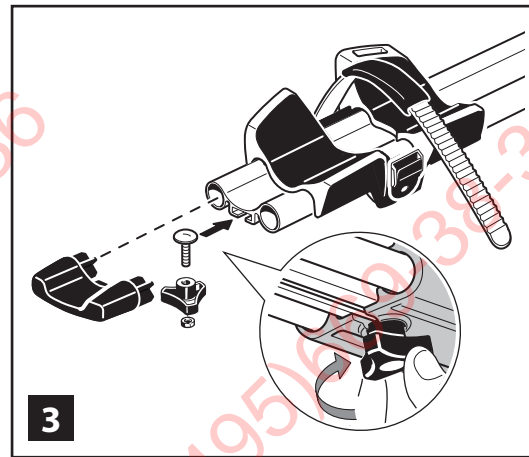

POS.	CODE	Q.TY
1		1
2		6
3		3
4		6
5		4
6		2
7		2
8		2
9		1
10		1
11		2
12		2
13		1
14		1

min. Ø 25 max. Ø 60 max. 60x100

1 x **max. 120 cm**

max. 7 cm

max. 15 kg

Product weight / Gewicht Produkt: kg 2,9
 Fits all car bars up / passend für alle Autotäger: 60x40 mm
 Produced by / Herstell von: PERUZZO SRL via Meucci, 115
 36028 Rossano Veneto (VI) Italy