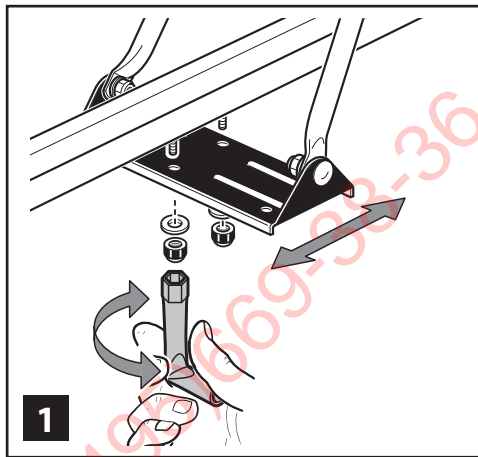

POS.	CODE	Q.TY
1		1
2		6
3		3
4		6
5		4
6		2
7		2
8		2
9		1
10		1
11		2
12		2
13		1
14		1

min. Ø 25 max. Ø 60 max. 60x100

1 x **max. 120 cm**

max. 7 cm

max. 15 kg

Product weight / Gewicht Produkt: kg 2,9
 Fits all car bars up / passend für alle Autotäger: 60x40 mm
 Produced by / Herstell von: PERUZZO SRL via Meucci, 115
 36028 Rossano Veneto (VI) Italy