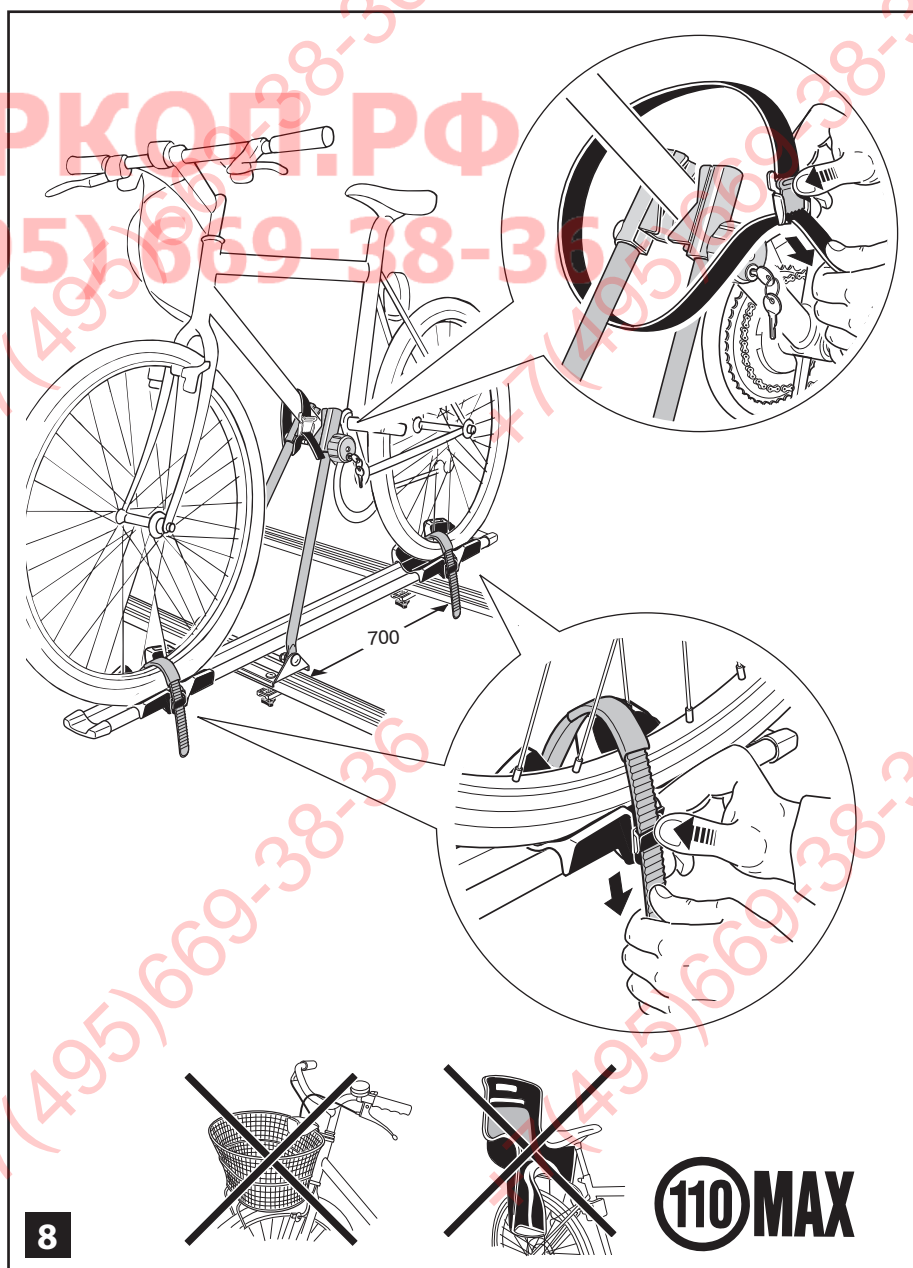

POS.	CODE	Q.TY
1		1
2		6
3		3
4		6
5		4
6		2
7		2
8		2
9		1
10		1
11		2
12		2
13		1
14		1

min. Ø 25 max. Ø 60 max. 60x100

1 x **max. 120 cm**

max. 7 cm

max. 15 kg

Product weight / Gewicht Produkt: kg 2,9
 Fits all car bars up / passend für alle Autotäger: 60x40 mm
 Produced by / Herstell von: PERUZZO SRL via Meucci, 115
 36028 Rossano Veneto (VI) Italy

110 MAX