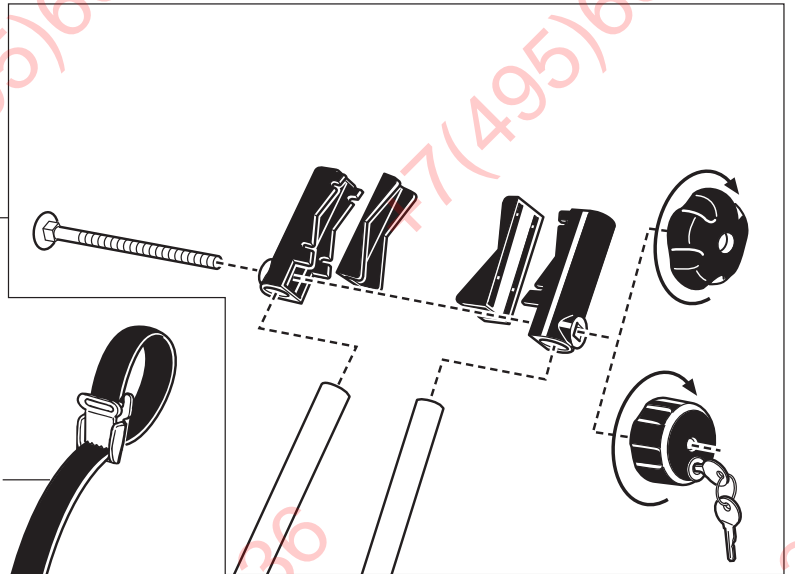

POS.	CODE	Q.TY
1		1
2		6
3		3
4		6
5		4
6		2
7		2
8		2
9		1
10		1
11		2
12		2
13		1
14		1

min. Ø 25 max. Ø 60 max. 60x100

1 x **max. 120 cm**

max. 7 cm

max. 15 kg

Product weight / Gewicht Produkt: kg 2,9
 Fits all car bars up / passend für alle Autotäger: 60x40 mm
 Produced by / Herstell von: PERUZZO SRL via Meucci, 115
 36028 Rossano Veneto (VI) Italy

110 MAX