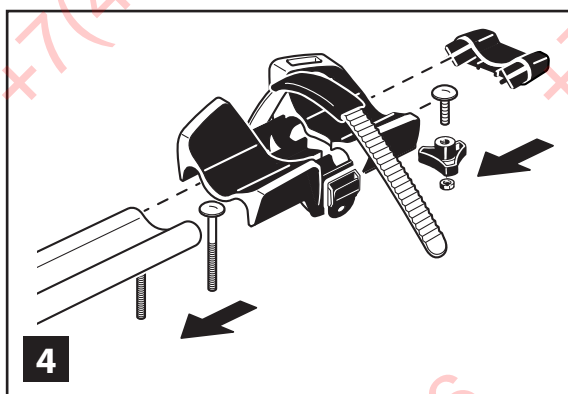

POS.	CODE	Q.TY
1		1
2		6
3		3
4		6
5		4
6		2
7		2
8		2
9		1
10		1
11		2
12		2
13		1
14		1

min. Ø 25 max. Ø 60 max. 60x100

1 x **max. 120 cm**

max. 7 cm

max. 15 kg

Product weight / Gewicht Produkt: kg 2,9
 Fits all car bars up / passend für alle Autotäger: 60x40 mm
 Produced by / Herstell von: PERUZZO SRL via Meucci, 115
 36028 Rossano Veneto (VI) Italy