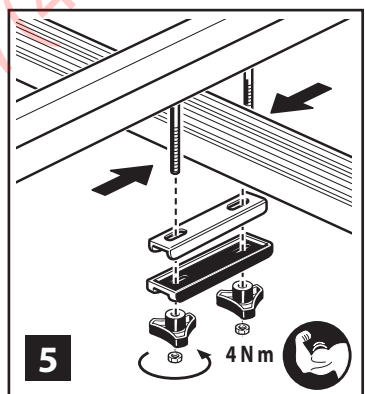

POS.	CODE	Q.TY
1		1
2		6
3		3
4		6
5		4
6		2
7		2
8		2
9		1
10		1
11		2
12		2
13		1
14		1

min. Ø 25 max. Ø 60 max. 60x100

1 x **max. 120 cm**

max. 7 cm

max. 15 kg

Product weight / Gewicht Produkt: kg 2,9
 Fits all car bars up / passend für alle Autotäger: 60x40 mm
 Produced by / Herstell von: PERUZZO SRL via Meucci, 115
 36028 Rossano Veneto (VI) Italy