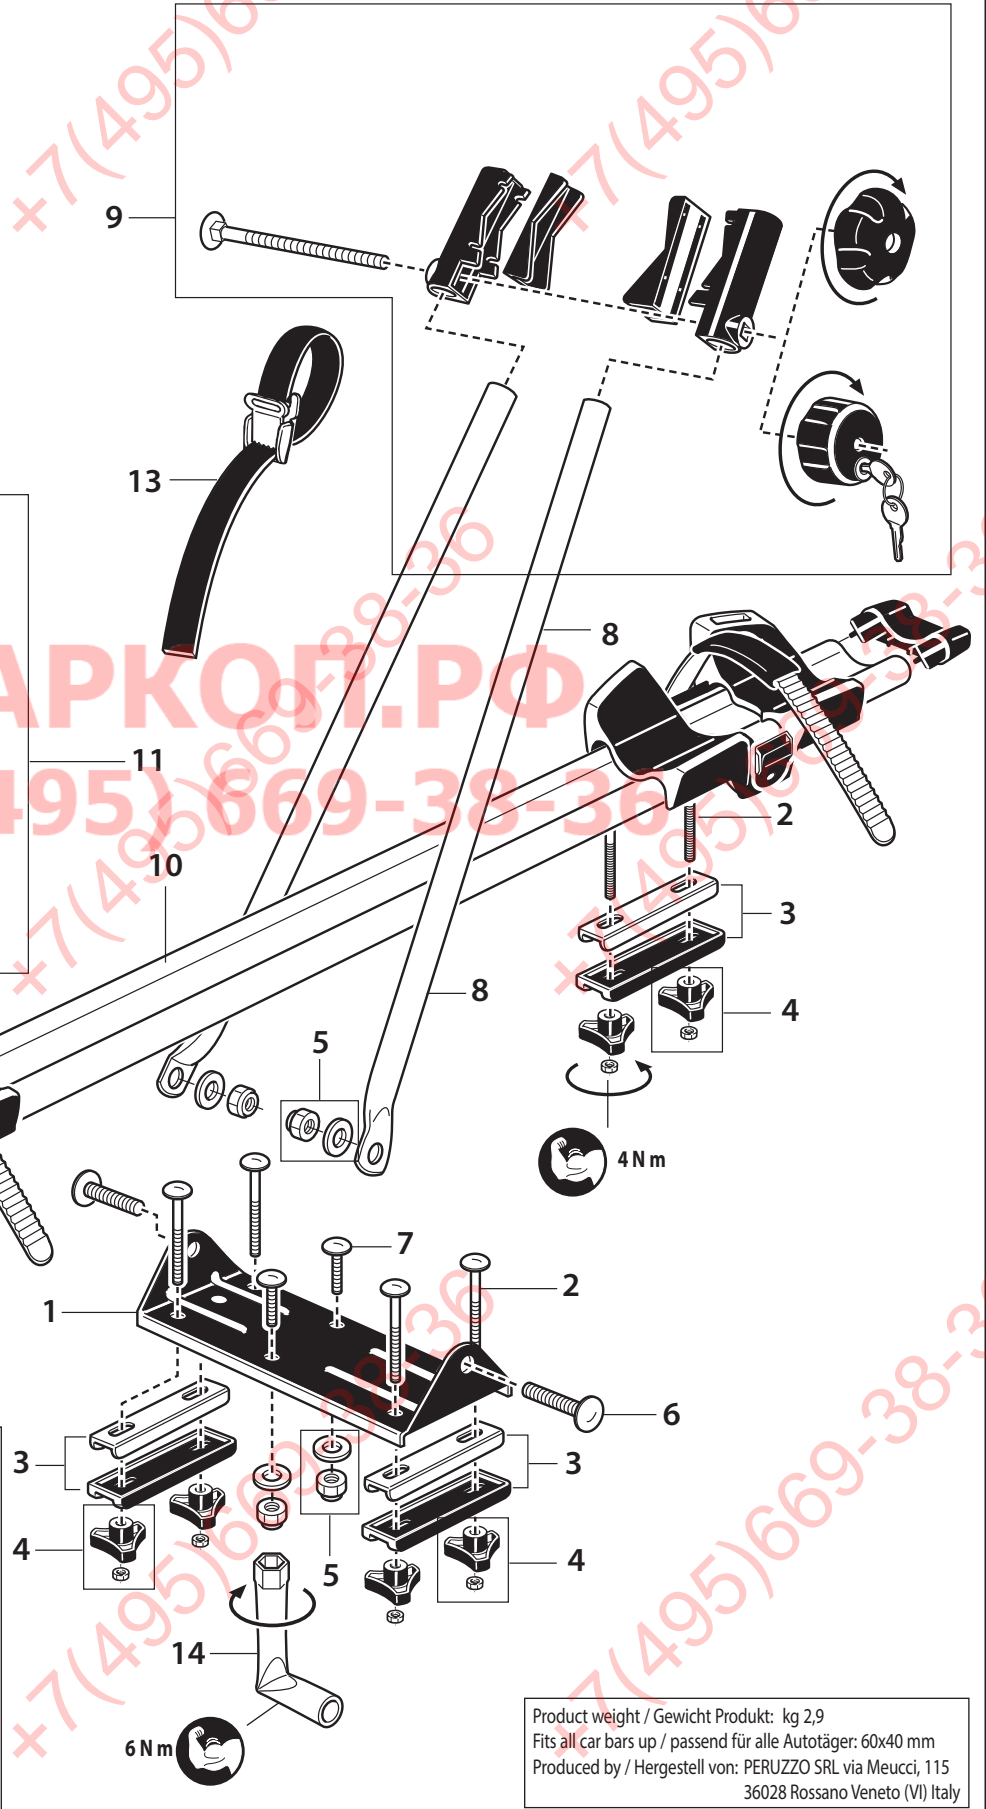

POS.	CODE	Q.TY
1		1
2		6
3		3
4		6
5		4
6		2
7		2
8		2
9		1
10		1
11		2
12		2
13		1
14		1

min. Ø 25 max. Ø 60 max. 60x100

1 x **max. 120 cm**

max. 7 cm

max. 15 kg

Product weight / Gewicht Produkt: kg 2,9
 Fits all car bars up / passend für alle Autotäger: 60x40 mm
 Produced by / Herstell von: PERUZZO SRL via Meucci, 115
 36028 Rossano Veneto (VI) Italy

110 MAX