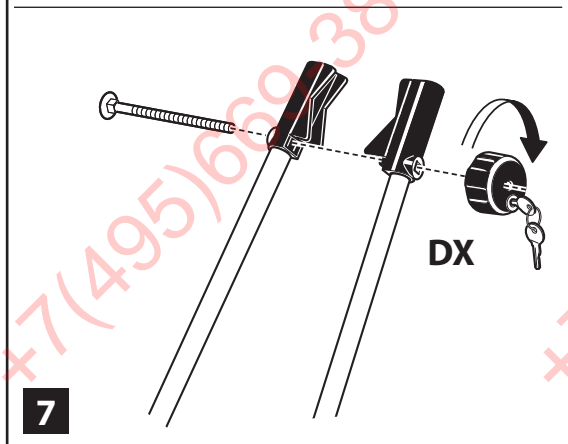

POS.	CODE	Q.TY
1		1
2		6
3		3
4		6
5		4
6		2
7		2
8		2
9		1
10		1
11		2
12		2
13		1
14		1

min. Ø 25 max. Ø 60 max. 60x100

1 x **max. 120 cm**

max. 7 cm

max. 15 kg

Product weight / Gewicht Produkt: kg 2,9
 Fits all car bars up / passend für alle Autotäger: 60x40 mm
 Produced by / Herstell von: PERUZZO SRL via Meucci, 115
 36028 Rossano Veneto (VI) Italy

110 MAX