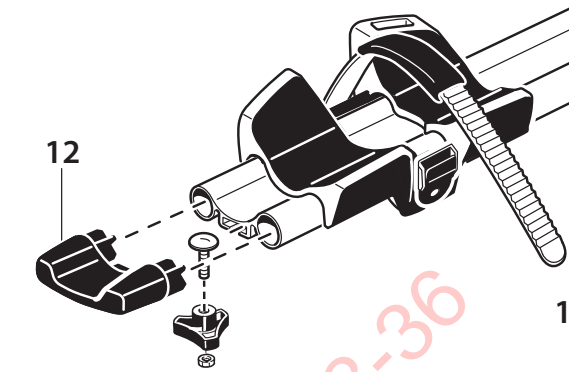

POS.	CODE	Q.TY
1		1
2		6
3		3
4		6
5		4
6		2
7		2
8		2
9		1
10		1
11		2
12		2
13		1
14		1

min. Ø 25 max. Ø 60 max. 60x100

1 x **max. 120 cm**

max. 7 cm

max. 15 kg

Product weight / Gewicht Produkt: kg 2,9
 Fits all car bars up / passend für alle Autotäger: 60x40 mm
 Produced by / Herstell von: PERUZZO SRL via Meucci, 115
 36028 Rossano Veneto (VI) Italy

110 MAX