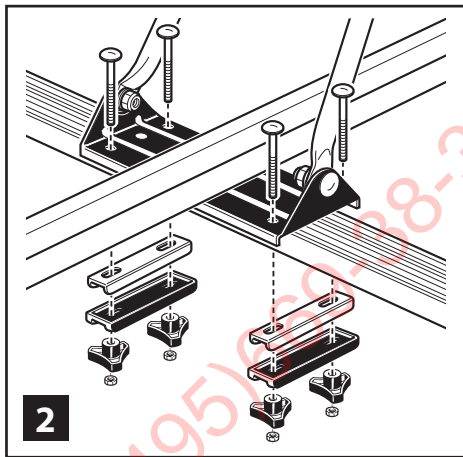

POS.	CODE	Q.TY
1		1
2		6
3		3
4		6
5		4
6		2
7		2
8		2
9		1
10		1
11		2
12		2
13		1
14		1

min. Ø 25 max. Ø 60 max. 60x100

1 x **max. 120 cm**

max. 7 cm

max. 15 kg

Product weight / Gewicht Produkt: kg 2,9
 Fits all car bars up / passend für alle Autotäger: 60x40 mm
 Produced by / Herstell von: PERUZZO SRL via Meucci, 115
 36028 Rossano Veneto (VI) Italy