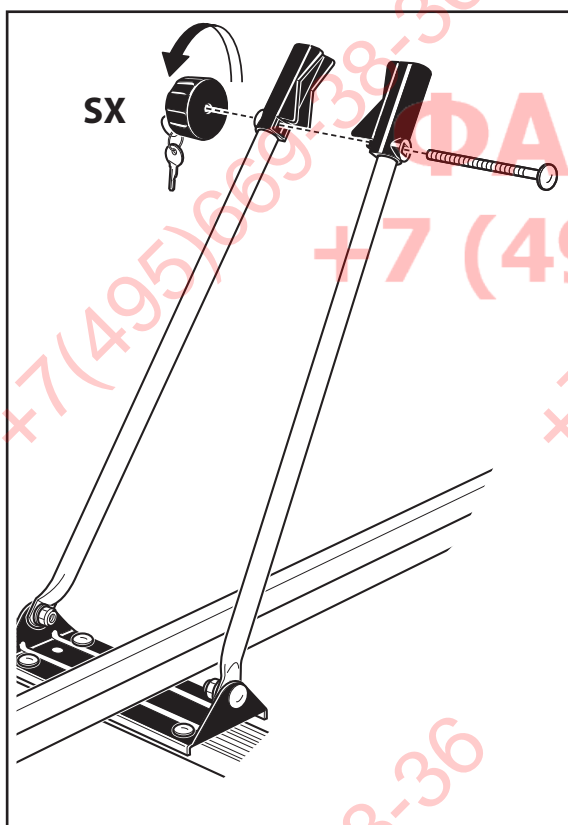

POS.	CODE	Q.TY
1		1
2		6
3		3
4		6
5		4
6		2
7		2
8		2
9		1
10		1
11		2
12		2
13		1
14		1

min. Ø 25 max. Ø 60 max. 60x100

1 x **max. 120 cm**

max. 7 cm

max. 15 kg

Product weight / Gewicht Produkt: kg 2,9
 Fits all car bars up / passend für alle Autotäger: 60x40 mm
 Produced by / Herstell von: PERUZZO SRL via Meucci, 115
 36028 Rossano Veneto (VI) Italy

110 MAX